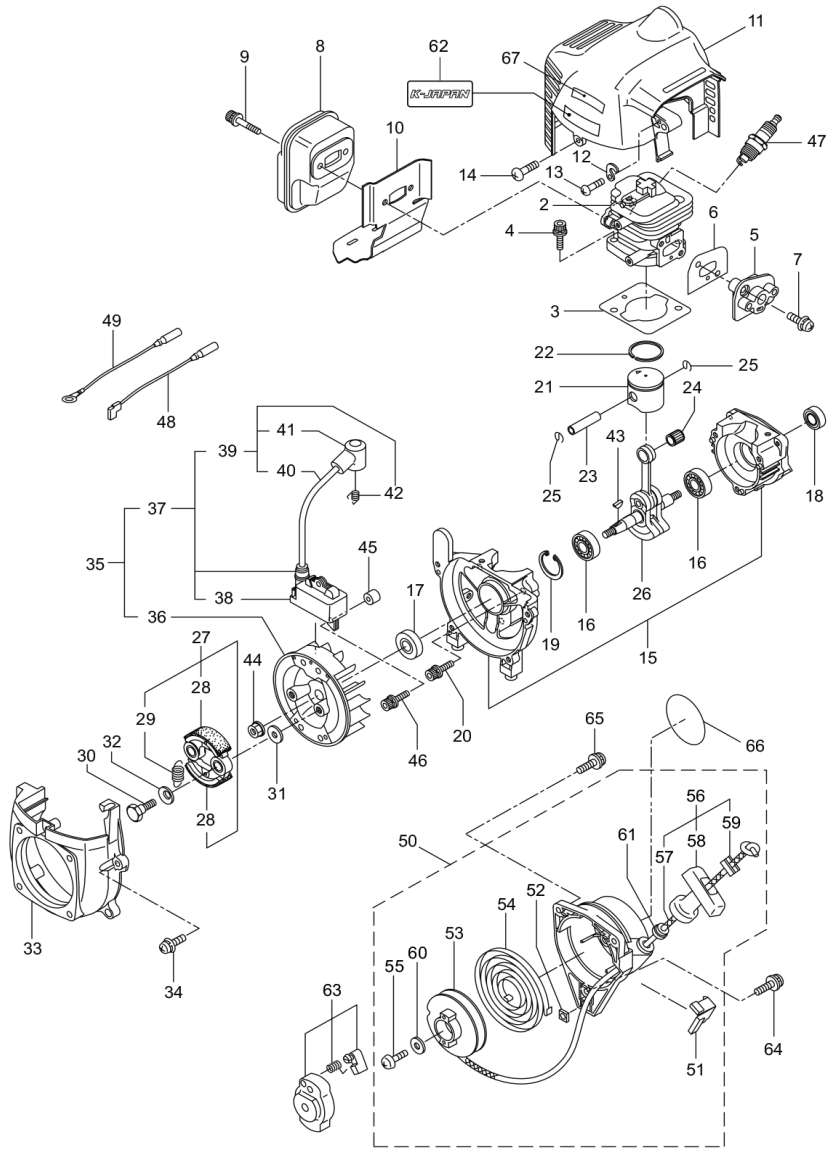

KJBL21  
4. ENGINE

Status	Position	Parts Number	Parts Name	Unit Quantity	Set Unit Quantity	Specification	Remarks	Maker code
	1	859560		1			EE200/37	
	2	268608	CYLINDER	1			New gasket required	
	3	283420	GASKET	1	5	BE230 カーボンシート		
	4	267290	CAP SCREW	2	5	M5X20WSW+オ	M5x20	
	5	263772	INSULATOR ASSY	1		LE230	New gasket required	
	6	267049	GASKET	1	5			
	7	269826	SCREW	2	5	M5X25WSWナ+ミ	M5x25	
	8	281524	MUFFLER	1				
	9	266264	CAP SCREW	2	5	M5X507	M5x50	
	10	280409	GASKET	1				
	11	282926	TOP COVER	1		アカ EE200ツナシ		
	12	283983	HOOK	1				
	13	283984	TAPPING SCREW	1		3X10ツピンギン	M3x10	
	14	280144	TAPPING SCREW	1	5	トラス2シユ1M4X16		
	15	273674	CRANKCASE	1		EE231		
	16	280488	BEARING 6001C3	2		6001 C3リベット	PPL 6001	
	17	261492	OIL SEAL	1		ISCD12287グリスナシ	ISCD12287	
	18	261386	OIL SEAL	1		ISCD12227グリスナシ	ISCD12227	
	19	055185	SNAP RING #28	1	5	アノウ28	H28	
	20	261612	CAP SCREW	3		M5X30	M5x30	
	21	261032	PISTON	1				
	22	261158	PISTON RING	1				
	23	261036	PISTON PIN	1		5.7X8X23.5L		
	24	288520	NEEDLE BEARING	1		8E-KV8X11X11.8		
	25	261576	CLIP PISTON	2				
	26	283879	CRANKSHAFT COMPLETE	1				
△	27	269168	CLUTCH ASSY	1		54ヨウクラッチ	Incl.28,29	
×	28	269169	CLUTCH SHOE	2		CB490A02000	(2)required	
	29	269173	SPRING	1		COR12010003		
	30	269647	CLUTCH BOLT	2				
	31	269175	WASHER	2	5	6.1X15X1.6	6.1x15x1.6	
	32	261777	WAVE WASHER	2	5			
	33	283386	FAN COVER	1				
	34	269831	SCREW	4	5	M5X20WSWナ	M5x20	
	35	283567	MAGNETO ASSY	1			Incl.36-42	
	36	283397	ROTOR	1				
	37	283645	IGNITION COIL ASSY	1			Incl.38-42	
	38	283722	COIL	1		181-696		
	39	283646	CORD ASSY	1		94-1060	Incl.40-42	
	40	283647	CORD	1		94-1047		
	41	283178	PLUG CAP	1		141-509		
	42	272805	CONNECTOR	1		ES-23261		
	43	261076	WOODRUFF KEY 3X10	1	5	Aシユ 3X10	3x10	
	44	261417	NUT ROTOR M8	1	5	M8	M8	
	45	280381	SPACER	2	5			
	46	261256	BOLT	2	5	M4X25	M4x25	
	47	262483	SPARK PLUG NGK BPMR6Y	1		NGK BPMR6Y	NGK BPMR6Y	
	48	269722	LEAD	1		165BハダHCBH		
	49	282880	WIRE LEAD	1		95BM5 CBH		
	50	273093	STARTER ASSY	1			Incl.51-61	
	51	288500	PLATE	1		269999ヨコロフ オサエ		
	52	269423	NUT	1	5	シカナツトM5		
	53	280492	REEL	1				
	54	287421	SPRING	1		T0.4		
	55	280494	SCREW SET	1				
	56	280495	ROPE ASSY	1			Incl.57-59	
	57	283616	STARTER ROPE	1				
	58	280497	STARTER KNOB	1				
	59	280550	STOPPER	1				
	60	280547	WASHER	1	10			
	61	280548	COLLAR	1				
	62	275051	LABEL	1		K-JAPAN	KJ	
	63	287399	STARTER PULLEY ASSY	1		タ イカステイ		
	64	269833	SCREW	1	5	M4X16WSWナ+ミ	M4x16	
	65	280489	SCREW	2	5	M4X20WSWナ	M4x20	
	66	274246	LABEL	1		(48) K-JAPAN		
	67	284587	LABEL	1		CE/PLラベル 4マーク		