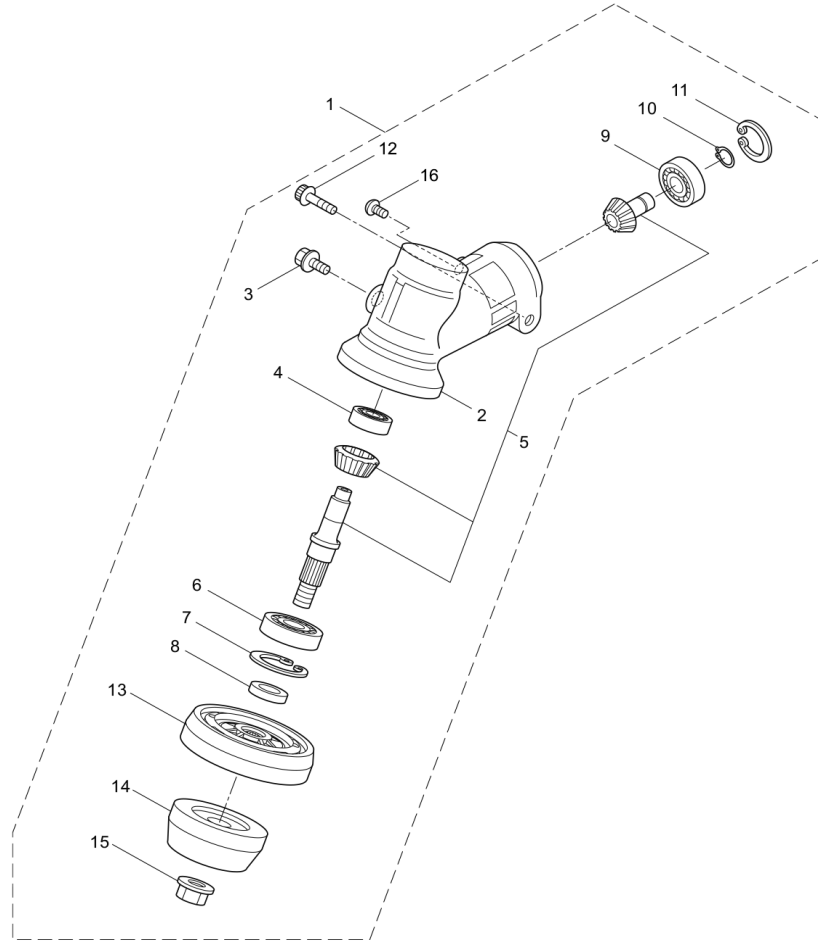

KJBL21
3. GEAR CASE

- 5 -

1

Status	Position	Parts Number	Parts Name	Unit Quantity	Set Unit Quantity	Specification	Remarks	Maker code
	1	232070	GEAR CASE ASSY	1		BC2300H-RS(CE)	Incl.2-16	
	2	226284	GEAR HOUSING	1		BC20B		
	3	225897	BOLT	1	5	M6X8 アフ セット	M6x8	
	4	226285	BEARING #626	1		#626	#626	
	5	227108	GEAR SET	1		60□/7SP. 13:19		
	6	112184	BEARING 6000DDU	1		6000DDU(NSK)	#6000DDU	
	7	054676	RING SNAP	1	5	アサヨウ26	#26	
	8	225898	WASHER	1		10X16XT2.6	10x16xt2.6	
	9	226286	BEARING	1		#609ZZ(ミネベ ア)	#609ZZ	
	10	228477	C-SHAPED RING	1		ジクヨウ9 STW-9	#9	
	11	140270	C-SHAPED SNAP RING	1		アサヨウ24	#24	
	12	261246	CAP SCREW	1	5	M5X25	M5x25	
	13	225891	BOSS ADAPTER	1				
	14	225892	BOSS B	1				
	15	225893	NUT	1	5	M8 ヒタリ	M8	
	16	219087	CAP SCREW	1	5	M5X10	M5x10