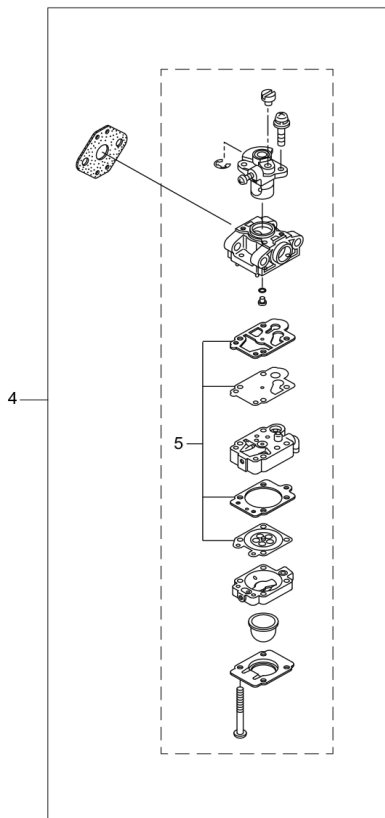

KJBL21
1. PARTS KIT

1

2

3

4

5

6

- 1 -

1

Stato	Posizione	Numero di parti	Nome delle parti	Quantità unitaria	Imposta quantità unitaria	Specifiche	Osservazioni	codice produttore
	1	247678	GRUPPO CILINDRO	1				
	2	247679	KIT PISTONE	1				
	3	246924	KIT FRIZIONE	1	Cinque			
	quattro	247866	KIT CARBURATORE	1	Cinque		incl.5	
	Cinque	247867	KIT RICAMBI CARBURATORE	1	Cinque			
	6	247864	KIT TUBO/FILTRO CARBURANTE	1	Cinque