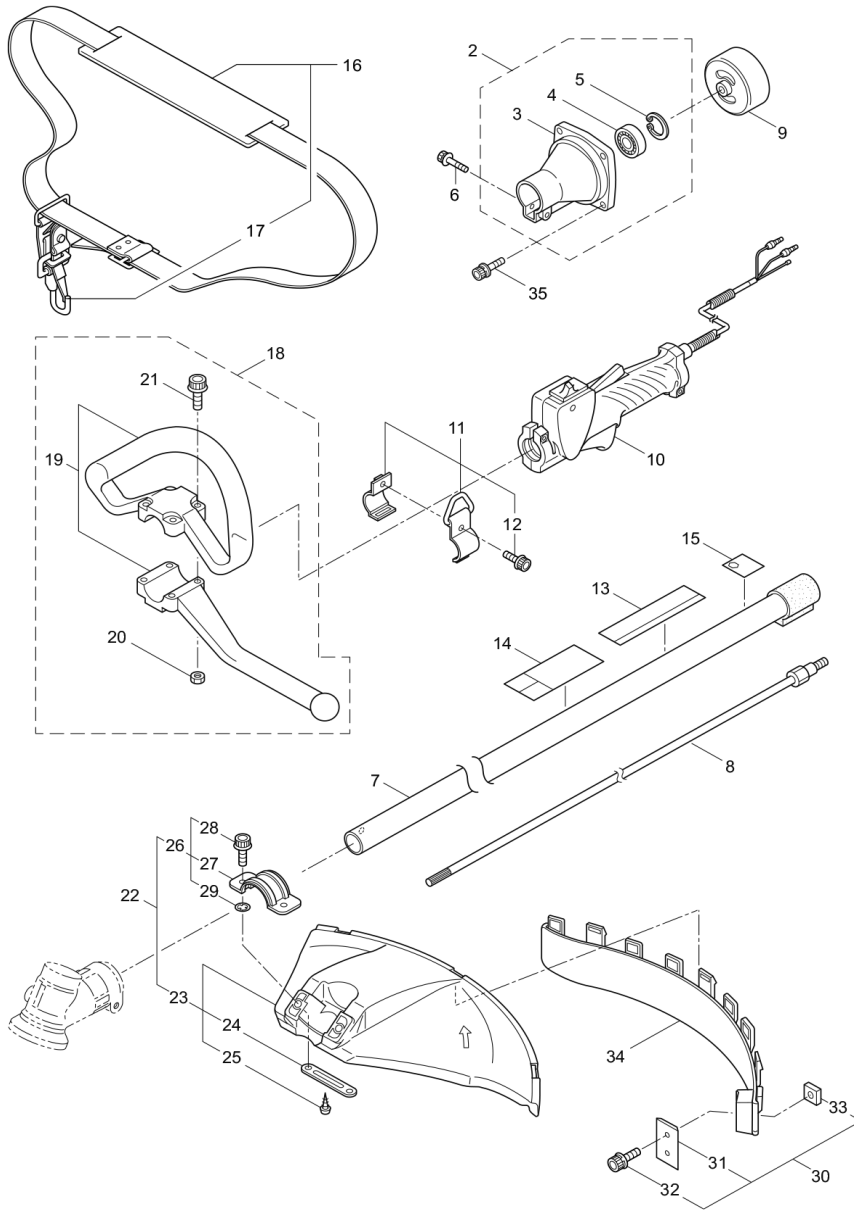

Stato	Posizione	Numero di parti	Nome delle parti	Quantità unitaria	Imposta quantità unitaria	Specifiche	Osservazioni	codice produttore
	1	247678	GRUPPO CILINDRO	1				
	2	247679	KIT PISTONE	1				
	3	246924	KIT FRIZIONE	1	Cinque			
	quattro	247866	KIT CARBURATORE	1	Cinque		incl.5	
	Cinque	247867	KIT RICAMBI CARBURATORE	1	Cinque			
	6	247864	KIT TUBO/FILTRO CARBURANTE	1	Cinque			

KJBL21  
2. MAIN BODY

Status	Position	Parts Number	Parts Name	Unit Quantity	Set Unit Quantity	Specification	Remarks	Maker code
	1	364388	KJBL21(FIABA)	1				
	2	221473	CLUTCH HOUSING ASSY	1		BC23DX	Incl.3-5	
	3	221474	CLUTCH HOUSING	1		M5 M6 ケンヨウ		
	4	016405	BEARING #6200ZZ	1		#6200ZZ	#6200ZZ	
	5	013825	SNAP RING	1		アノヨウ30	#30	
	6	261612	CAP SCREW	1		M5X30	M5x30	
	7	224123	DRIVESHAFT TUBE	1		BCL2250 ヤシ`ルシツキ		
	8	226399	DRIVESHAFT ASSY	1		BST23(MUS)		
	9	229091	CLUTCH DRUM ASSY	1		54XM7		
	10	236648	THROTTLE LEVER	1		SWツキ24/アジ`ヤスタナシ		
	11	215533	HANGING BRACKET ASSY	1		(24)アツキボ`ルト	Incl.12	
	12	261762	SCREW	1		M5X147	M5x14	
	13	236563		1		KJBL21	KJBL21	
	14	223188	CAUTION MARK	1		CEマーク		
	15	233477	LABEL	1		110DBA	110dBA	
	16	220533	SHOULDER STRAP ASSY	1		Y95 1700Lワシ`タツチ	Incl.17	
	17	231657	HOOK	1		NO.07017D		
	18	231955	LOOP HANDLE ASSY	1		タイセイ 24 バ`リアツキ	Incl.19-21	
	19	225699	LOOP HANDLE	1		タイセイ 24 バ`リアツキ		
	20	081027	NUT	4	5	M5X0.8 1シユ	M5	
	21	215608	CAP SCREW	4	5	M5X30X16	M5x30x16	
	22	235690	COVER ASSY	1		テツハ`ケンヨウ CEク`ロ23	Incl.23-29	
	23	235691	COVER ASSY	1		テツハ`ケンヨウ CEク`ロ23	Incl.24,25	
	24	227819	THREADED BRACKET	1		23/32 ヨウ		
	25	221580	SCREW	1	10	トラス2シユM4X8	4x8	
	26	232076	RETAINER	1		23 ヨウ	Incl.27-29	
	27	227820	BRACKET	1		23 ヨウ		
	28	220632	CAP SCREW	2		M6X30	M6x30	
	29	231704	WASHER	2		6X13XT1.0 ナチユラル	6x13xt1.0	
	30	231882	CUTTER ASSY	1		リヨウハ`フラツト	Incl.31-33	
	31	230747	CORD CUTTER	1		リヨウハ`フラツト		
	32	261250	CAP SCREW	1	5	M5X20	M5x20	
	33	228325	SQUARE NUT	1		M5		
	34	231033	COVER EXTENTION	1		ワシ`タツチ クロ/リア`ナシ		
	35	261250	CAP SCREW	4	5	M5X20	M5x20	